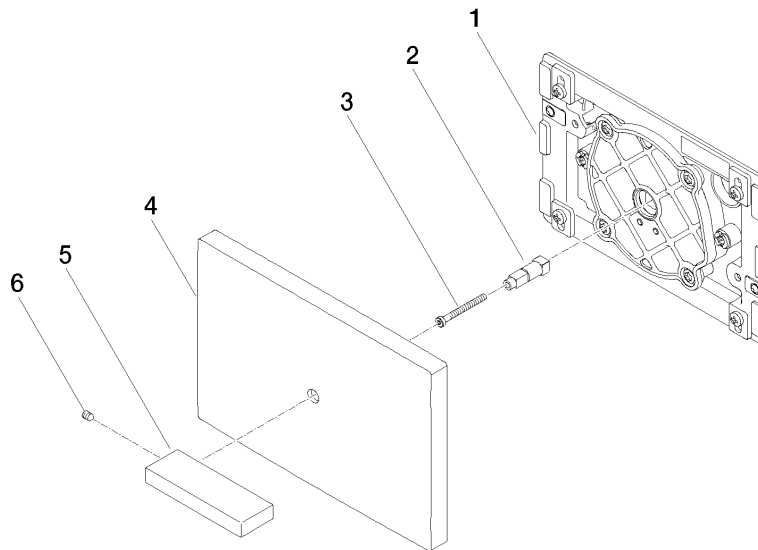

12 660 979

mm [inches]

12 660 979

Parts for other finishes can be found here: Platinato spazzolato

Elenco delle parti di ricambio

N.	Codice articolo	Denominazione	Quantità necessaria	Tempo di produzione
1	04 28 01 053 00 90	piastra	1	2
2	09 18 20 038 90	alloggio	1	2
3	09 30 30 086 90	vite	1	2
4	09 11 01 179-00	copertura	1	10
5	09 20 97 057-00	manopola	1	10
6	09 31 11 058 90	perno	1	2